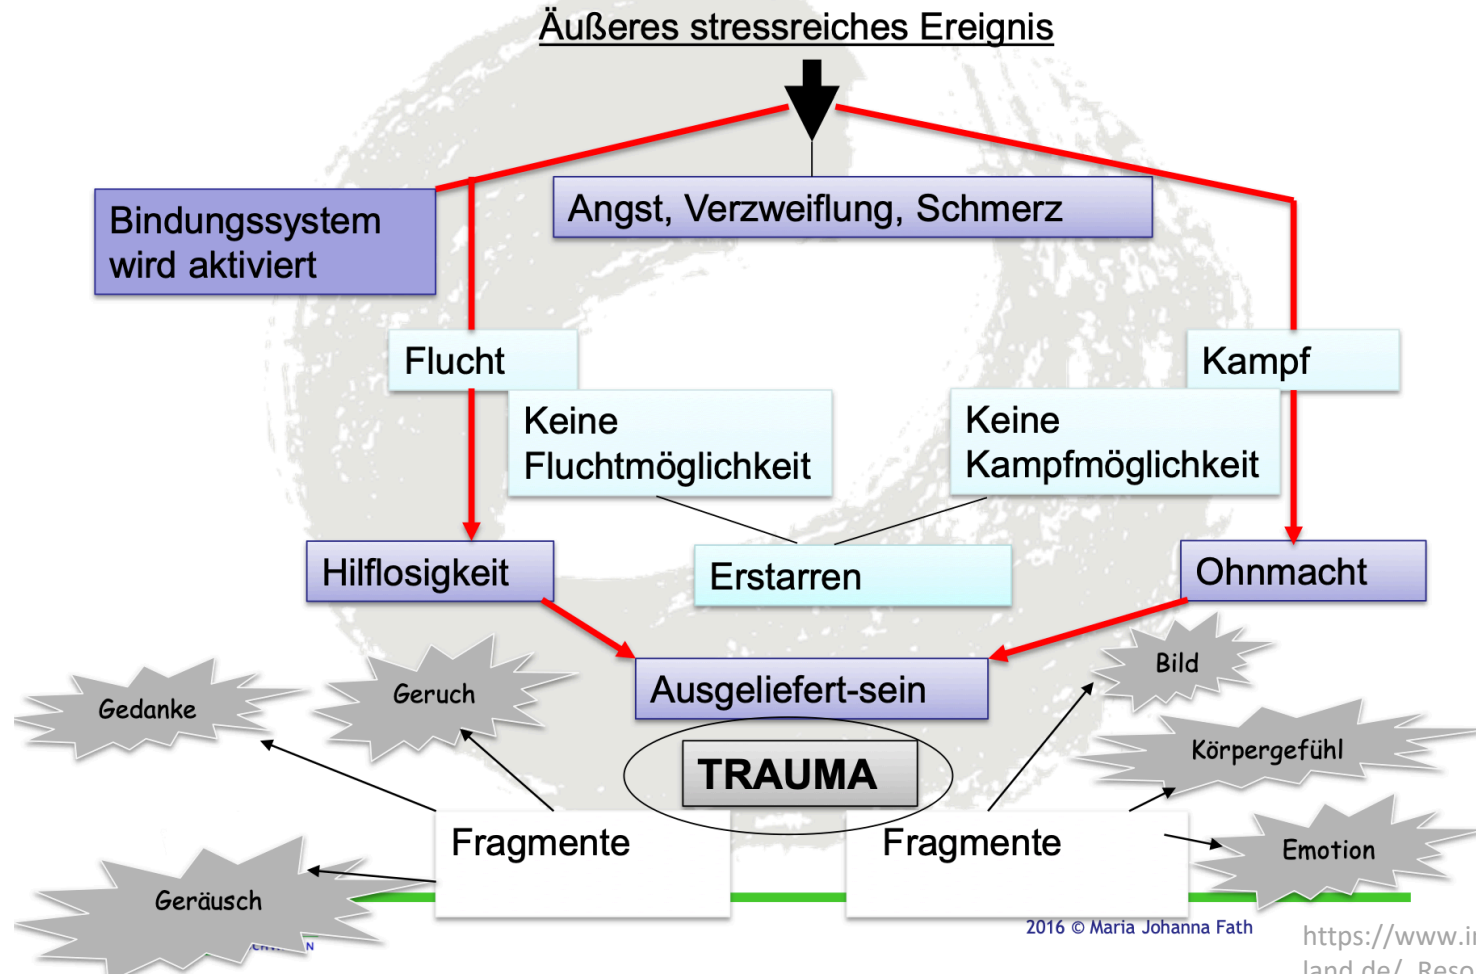

Traumatische Zange

2016 © Maria Johanna Fath

https://www.infoportal-land.de/_Resources/Persistent/fe064f04e43ce9bab3550efb1002efb35157ac05/Handout-2016-07-12-Umgang-mit-Traumam-in-der-Asylarbeit-Fr.-Fath.pdf